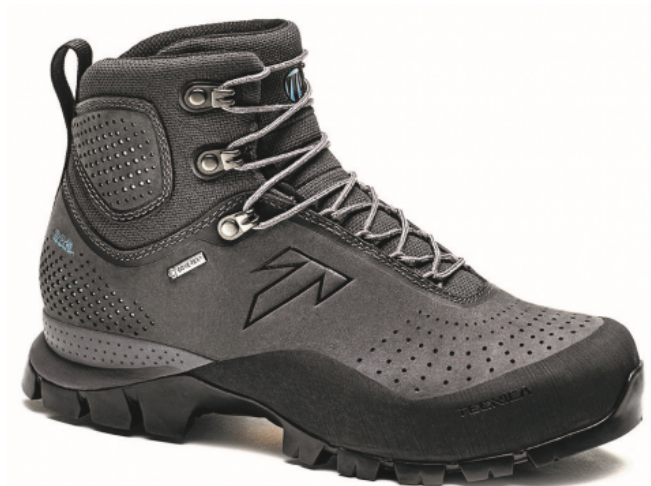

# FORGE GTX WS, 019 ASPHALT/BLUE, AKCE

obj. č.: 21243000019

Doporučená cena

**6.499 Kč**

Akční cena

**4.549 Kč**

## Technické specifikace

**barva rámečku**  
asphalt/blue

**rozsah velikostí**  
UK 3,5 - 8,5

**váha**  
540 g (UK 5)

**vrchní vrstva**  
1,8mm Nubuck leather with stretch fabric base

**podšívka**  
Gore-Tex Insulated Comfort Footwear

**podešev**  
Vibram Forge with Arctic grip compound

**mezipodešev**  
Adaptive system; 2 Layers of EVA combined with 1 layer of ESS

**vnitřní vložka**  
C.A.S. Customizable - Trekking

**obj.c.**  
21243000019