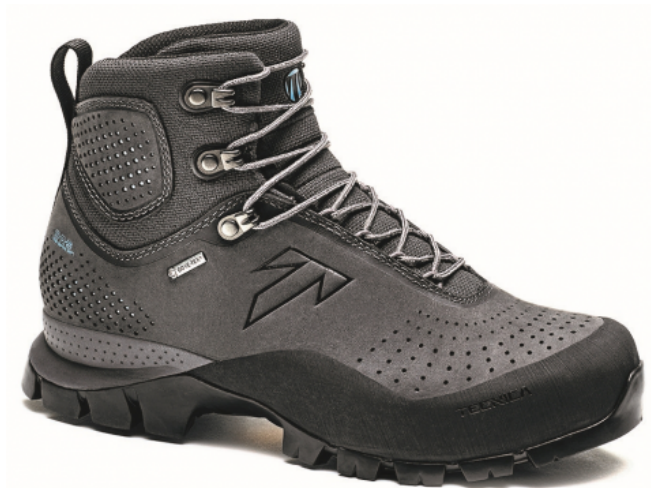

# FORGE GTX WS, 019 ASPHALT/BLUE, AKCE

obj. č.: 21243000019

## Technické specifikace

**barva rámečku**  
asphalt/blue

**rozsah velikostí**  
UK 3,5 - 8,5

**váha**  
540 g (UK 5)

**vrchní vrstva**  
1,8mm Nubuck leather with stretch fabric base

**podšívka**  
Gore-Tex Insulated Comfort Footwear

**podešev**  
Vibram Forge with Arctic grip compound

**mezipodešev**  
Adaptive system; 2 Layers of EVA combined with 1 layer of ESS

**vnitřní vložka**  
C.A.S. Customizable - Trekking

**obj.c.**  
21243000019